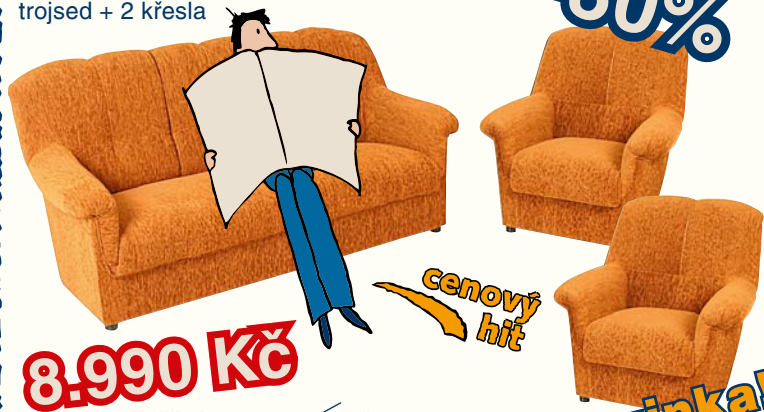

8.990 Kč

běžná cena ~~12.990 Kč~~

cenový
hit

Novinka!

LEŠEK rozkládací sedací souprava
trojseď + 2 křesla,
úložný prostor

-30%

Novinka!