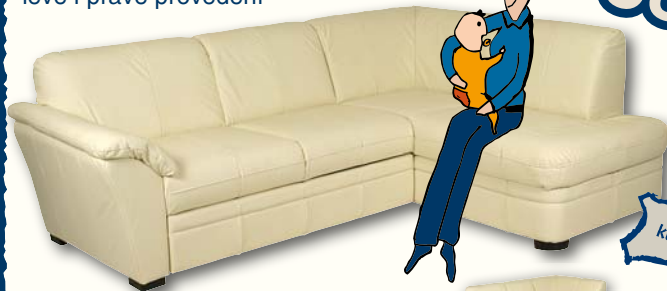

30 ks

19.990 Kč

běžná cena 29.990 Kč

DARIA relaxační křeslo,
kombinace kůže/eko-kůže, 3 barvy

-45%