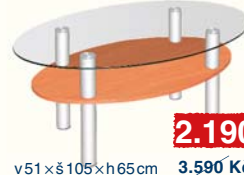

OVAL Lux S
konferenční stolek,
olše/sklo

v51 x š105 x h65 cm

2.190 Kč
3.590 Kč