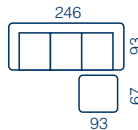

SYLVIA velká rohová sedací souprava, rozklad, úložný prostor, levé i pravé provedení

-30%

14.990 Kč

běžná cena 21.990 Kč

rozkl. 255×126 cm

LOTUS II pohovka (trojseď), rozkládací, úložný prostor, 3 druhy

-33%

rozkl. 189×164 cm

látka

CAREN rozkládací pohovka s úložným prostorem + taburet, 4 barvy čalounění, možno sestavit rohovku!

-33%

VARIABILNÍ
2 v 1!

látka

7.990 Kč

běžná cena 11.990 Kč

rozkl. 189×117 cm

BOMA rohová rozkládací pohovka, úložný prostor, levé i pravé provedení, 3 druhy

-30%

9.990 Kč

běžná cena 14.390 Kč

rozkl. 210×142 cm

SPA dvoulůžko 180×200 cm s úložným prostorem a sendvičovou matrací na polohovacím roštu. Polštáře v ceně!