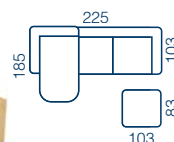

CALVADOS velmi variabilní rohová sedací souprava
s taburetem, úlož. prostor, levé i pravé provedení, 2 barvy polštářků

spaní: 196 x 172 cm

10.990 Kč

běžná cena 19.980 Kč

Novinka!

PŘEDSÍŇ: -33%

Novinka!

KOUPELNY: -33%