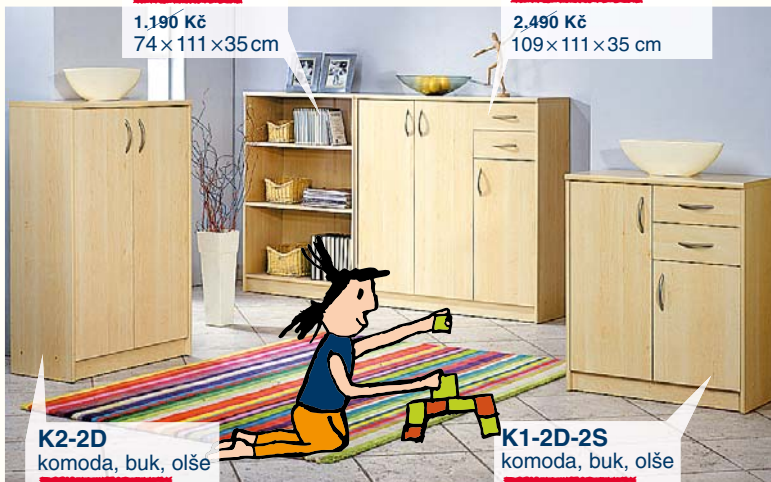

PREMIO

univerzální sektor

tip pro školáky

B3
regál, buk, olše
790 Kč

1.190 Kč
74×111×35cm

K2-3D-2S
komoda, buk, olše
1.890 Kč

2.490 Kč
109×111×35 cm

3K botník,
buk, olše
990 Kč
1.390 Kč

4K botník,
buk, olše
1.290 Kč
1.990 Kč

K1-2D
skříňka,
buk, olše
999 Kč
1.390 Kč

K1-1D
roh. skříňka,
buk, olše
1.190 Kč
1.690 Kč

K1-4S
komoda,
buk, olše
1.490 Kč
2.290 Kč

K2-2D
komoda, buk, olše
1.290 Kč

1.990 Kč
74×111×35 cm

K1-2D-2S
komoda, buk, olše
1.190 Kč

1.790 Kč
74×85×35 cm

až -35%

Pestrý výběr barev!

Rozkládací pohovky

s úložnými prostory!

SMERFUS

-25%